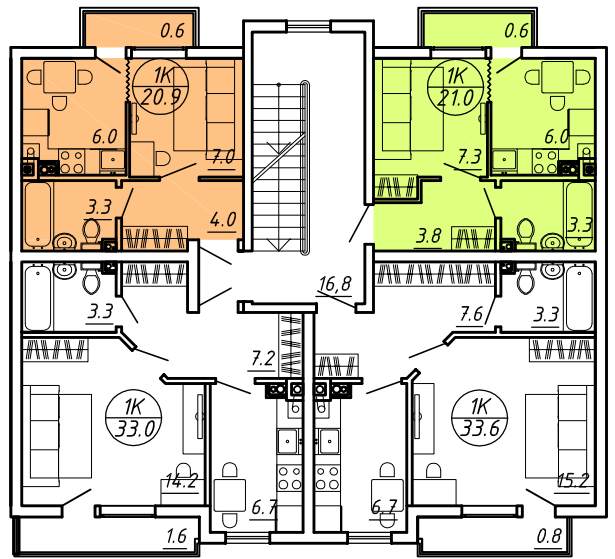

2-ой этап, сдача 1 квартал 2016 г.

ЖК «НОВОЕ ГОЛУБЕВО» застройщик ООО «БаральтМ»

юридический адрес: 236023 г. Калининград, ул.Лейтенанта Яналова, д.2

тел. **8(4012) 55-55-95** e-mail: **55-55-95@mail.ru**

тел. **8(4012) 55-55-85** e-mail: **89216101190@mail.ru**

Разрешение на строительство №RU39310000-260/2014 МО

С проектной декларацией можно ознакомиться на сайте

<http://голубево.рф/>

д. №23, № 27