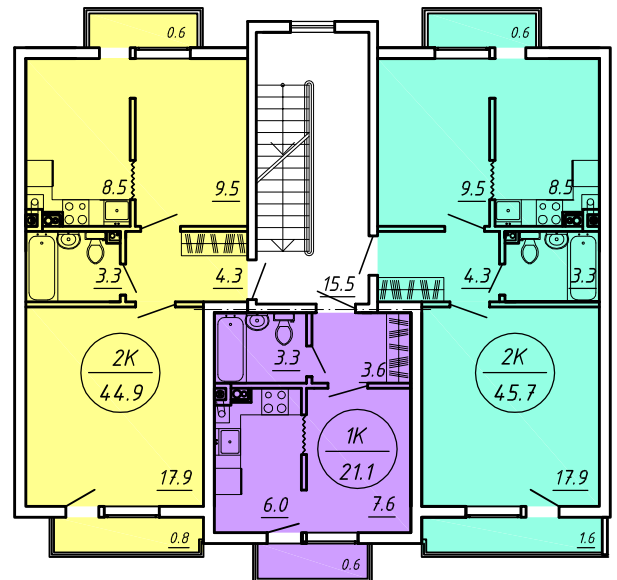

2-ой этап, сдача 1 квартал 2016 г.

д. №15

ЖК «НОВОЕ ГОЛУБЕВО»

застройщик ООО «БаральтМ»

юридический адрес: 236023 г. Калининград, ул.Лейтенанта Яналова, д.2

тел. **8(4012) 55-55-95** e-mail: **55-55-95@mail.ru**

тел. **8(4012) 55-55-85** e-mail: **89216101190@mail.ru**

Разрешение на строительство №RU39310000-260/2014 МО
С проектной декларацией можно ознакомиться на сайте
<http://голубево.рф/>

кол-во комнат	метраж кв.м	цена руб.
2 комн.	44,9	1 711 200
3 комн.	67,8	2 581 400
2 комн.	45,7	1 741 600
1 комн.	21,1	790 000
1 комн.	20,9	790 000
1 комн.	21,0	790 000
1 комн.	23,0	879 000

д. №17, №19