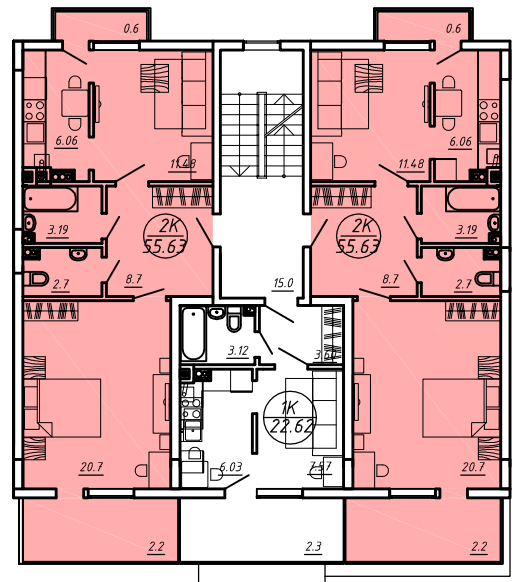

д.№ 1а, 2а (1 секция,2 этаж)

д.№ 1а, 2а (1 секция,3 этаж)

КОЛ-ВО КОМНАТ	метраж кв.м	цена руб.
1 комн.	20,9	790 000
1 комн.	21,0	790 000
1 комн.	21,8	833 400
1 комн.	21,1	790 000
1 комн.	22,2	848 600
2 комн.	54,03	2 058 140
2 комн.	55,63	2 174 570