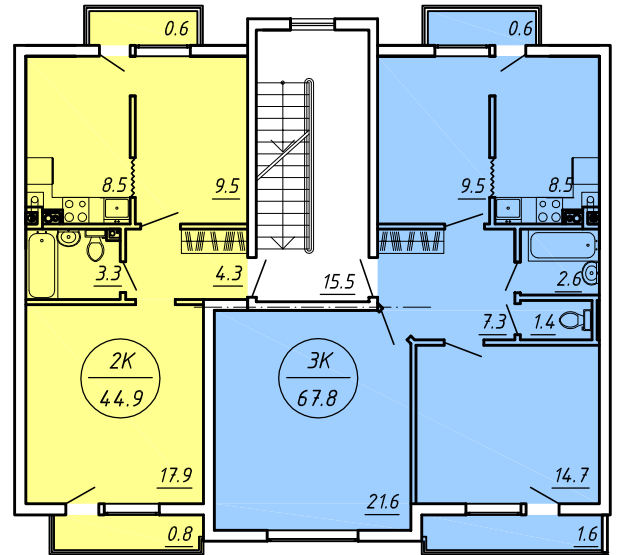

д.№ 1а, 2а (1 секция,2 этаж)

д.№ 1а, 2а (1 секция,3 этаж)

КОЛ-ВО КОМНАТ	метраж кв.м	цена руб.
1 комн.	20,9	790 000
1 комн.	21,0	790 000
1 комн.	21,8	833 400
1 комн.	21,1	790 000
1 комн.	22,2	848 600
2 комн.	54,03	2 058 140
2 комн.	55,63	2 174 570

тел. **8(4012) 55-55-85** e-mail: **89216101190@mail.ru**

Разрешение на строительство №RU39310000-260/2014 МО
С проектной декларацией можно ознакомиться на сайте
<http://голубево.рф/>

кол-во комнат	метраж кв.м	цена руб.
2 комн.	44,9	1 711 200
3 комн.	67,8	2 581 400
2 комн.	45,7	1 741 600
1 комн.	21,1	790 000
1 комн.	20,9	790 000
1 комн.	21,0	790 000
1 комн.	23,0	879 000