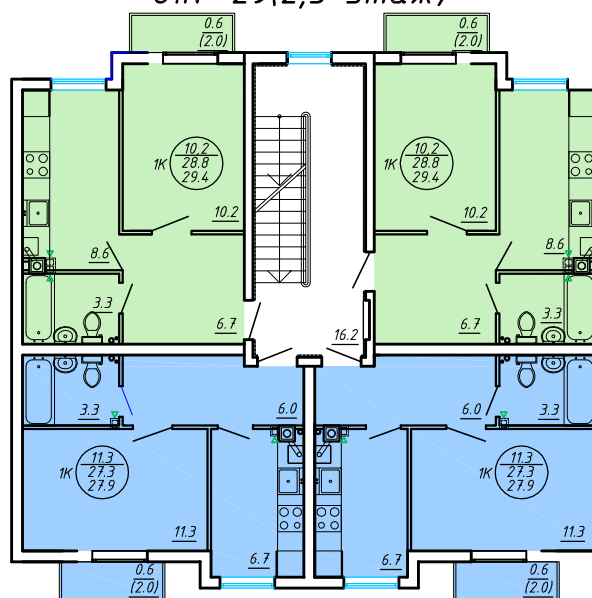

кол-во комнат	метраж кв.м	цена руб.
1 комн.	31,1	1 186 800
1 комн.	29,8	1 137 400
1 комн.	27,9	1 065 200
1 комн.	29,4	1 122 200
1 комн.	22,8	871 400
2 комн.	51,0	1 943 000

д.№ 29(2,3 этаж)