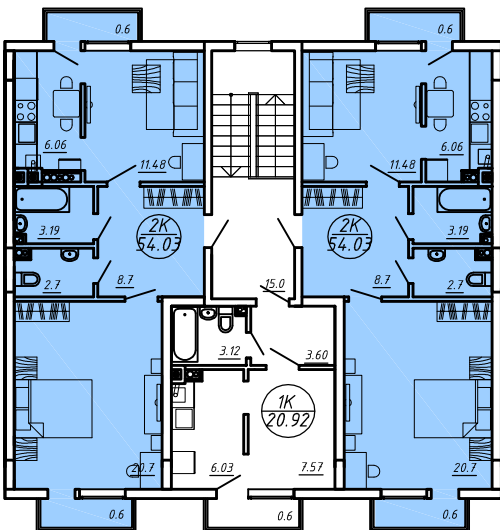

д.№ 1а, 2а (1 секция,2 этаж)

д.№ 1а, 2а (1 секция,3 этаж)

КОЛ-ВО КОМНАТ	метраж кв.м	цена руб.
1 комн.	20,9	790 000
1 комн.	21,0	790 000
1 комн.	21,8	833 400
1 комн.	21,1	790 000
1 комн.	22,2	848 600
2 комн.	54,03	2 058 140
2 комн.	55,63	2 174 570