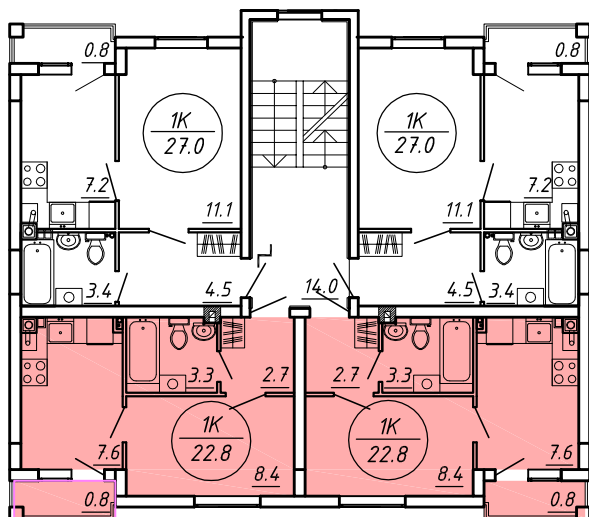

ЖК «НОВОЕ ГОЛУБЕВО» застройщик ООО «БаральтМ»

юридический адрес: 236023 г. Калининград, ул.Лейтенанта Яналова, д.2

тел. **8(4012) 55-55-95** e-mail: **55-55-95@mail.ru**

тел. **8(4012) 55-55-85** e-mail: **89216101190@mail.ru**

Разрешение на строительство №RU39310000-260/2014 МО
С проектной декларацией можно ознакомиться на сайте
<http://голубево.рф/>

кол-во комнат	метраж кв.м	цена руб.
1 комн.	31,1	1 186 800
1 комн.	29,8	1 137 400
1 комн.	27,9	1 065 200
1 комн.	29,4	1 122 200
1 комн.	22,8	871 400
2 комн.	51,0	1 943 000

д.№ 16