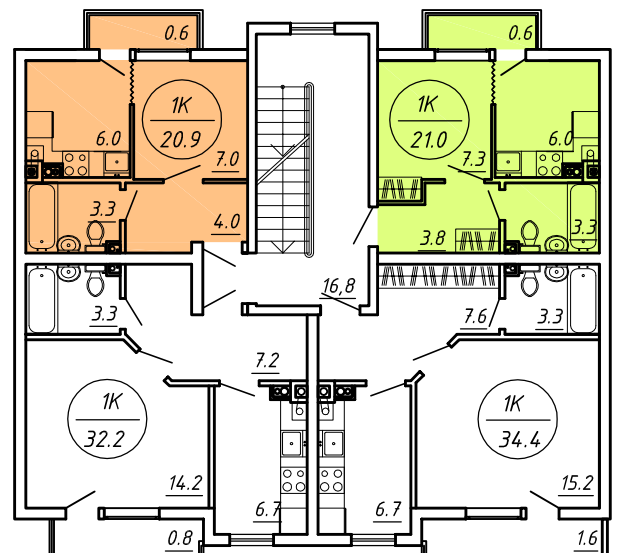

2-ой этап, сдача 1 квартал 2016 г.

д. №15

ЖК «НОВОЕ ГОЛУБЕВО»

застройщик ООО «БаральтМ»

юридический адрес: 236023 г. Калининград, ул.Лейтенанта Яналова, д.2

тел. **8(4012) 55-55-95** e-mail: **55-55-95@mail.ru**

тел. **8(4012) 55-55-85** e-mail: **89216101190@mail.ru**

Разрешение на строительство №RU39310000-260/2014 МО
С проектной декларацией можно ознакомиться на сайте
<http://голубево.рф/>

кол-во комнат	метраж кв.м	цена руб.
2 комн.	44,9	1 711 200
3 комн.	67,8	2 581 400
2 комн.	45,7	1 741 600
1 комн.	21,1	790 000
1 комн.	20,9	790 000
1 комн.	21,0	790 000
1 комн.	23,0	879 000

д. №23