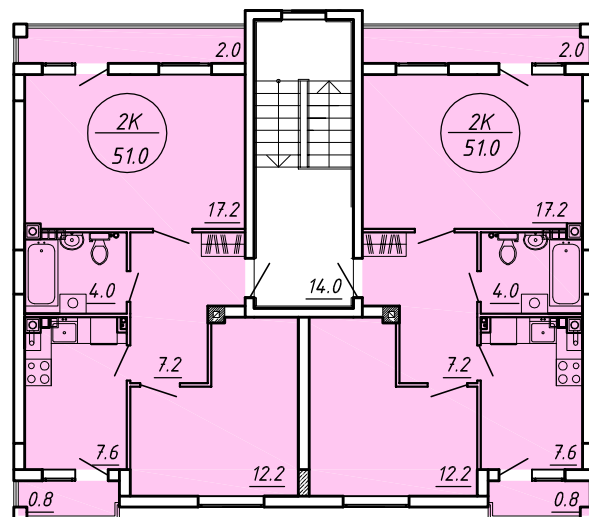

ЖК «НОВОЕ ГОЛУБЕВО» застройщик ООО «БаральтМ»

юридический адрес: 236023 г. Калининград, ул.Лейтенанта Яналова, д.2

тел. **8(4012) 55-55-95** e-mail: **55-55-95@mail.ru**

тел. **8(4012) 55-55-85** e-mail: **89216101190@mail.ru**

Разрешение на строительство №RU39310000-260/2014 МО
С проектной декларацией можно ознакомиться на сайте
<http://голубево.рф/>

кол-во комнат	метраж кв.м	цена руб.
1 комн.	31,1	1 186 800
1 комн.	29,8	1 137 400
1 комн.	27,9	1 065 200
1 комн.	29,4	1 122 200
1 комн.	22,8	871 400
2 комн.	51,0	1 943 000

д.№ 16