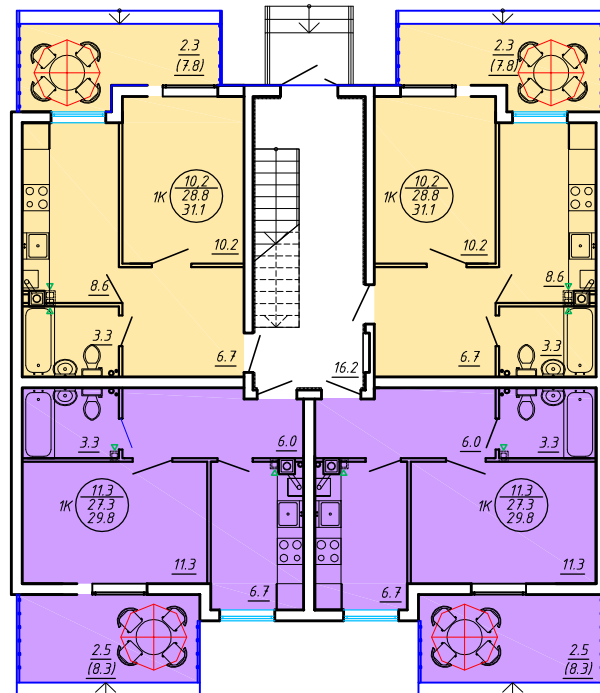

Разрешение на строительство №RU39310000-260/2014 МО
С проектной декларацией можно ознакомиться на сайте
<http://голубево.рф/>

кол-во комнат	метраж кв.м	цена руб.
1 комн.	31,1	1 186 800
1 комн.	29,8	1 137 400
1 комн.	27,9	1 065 200
1 комн.	29,4	1 122 200
1 комн.	22,8	871 400
2 комн.	51,0	1 943 000