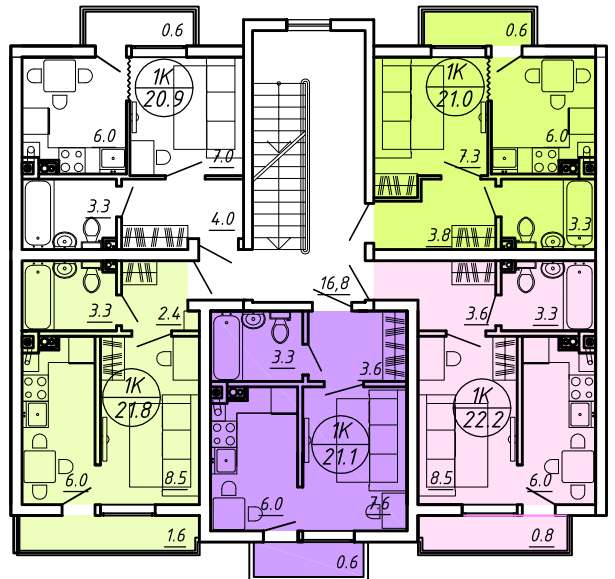

д.№ 1а, 2а (1 секция,2 этаж)

д.№ 1а, 2а (1 секция,3 этаж)

КОЛ-ВО КОМНАТ	метраж кв.м	цена руб.
1 комн.	20,9	790 000
1 комн.	21,0	790 000
1 комн.	21,8	833 400
1 комн.	21,1	790 000
1 комн.	22,2	848 600
2 комн.	54,03	2 058 140
2 комн.	55,63	2 174 570