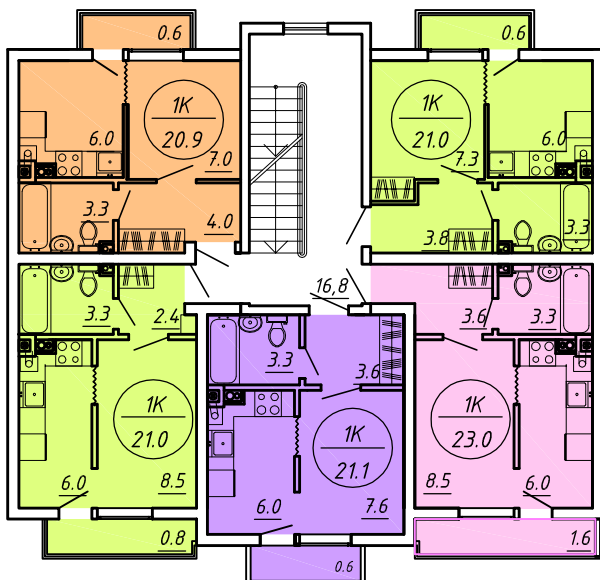

д. №25, №27, №29