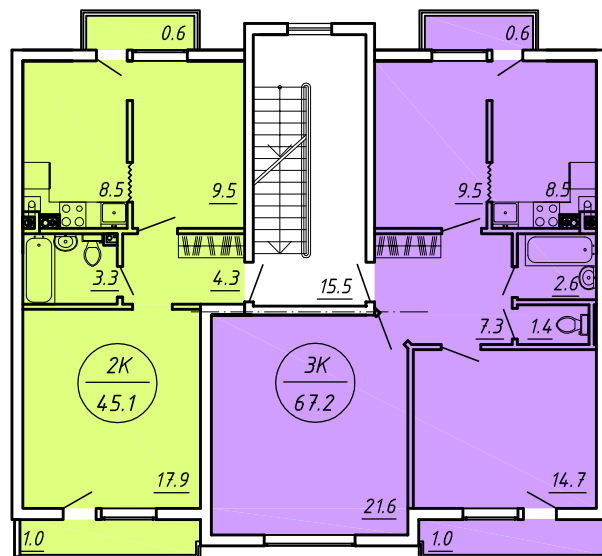

2-ой этап, сдача I квартал 2016 г.

ЖК «НОВОЕ ГОЛУБЕВО» застройщик ООО «БаральтМ»

юридический адрес: 236023 г. Калининград, ул.Лейтенанта Яналова, д.2

тел. **8(4012) 55-55-95** e-mail: 55-55-95@mail.ru

тел. **8(4012) 55-55-85** e-mail: 89216101190@mail.ru

Разрешение на строительство №RU39310000-260/2014 МО
С проектной декларацией можно ознакомиться на сайте
<http://голубево.рф/>

КОЛ-ВО КОМНАТ	метраж кв.м	цена руб.
1 комн.	22,6	863 800
3 комн.	67,2	2 491 400
2 комн.	45,1	1 718 800

д. №15